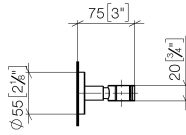

EDITION PRO Supporto doccetta - Cromato

28 050 626

- rosetta Ø 55 mm

	Cromato	28 050 626-00
	Nero opaco	28 050 626-33
	Cromo spazzolato	28 050 626-93

EDITION PRO Supporto doccetta - Cromato

28 050 626

mm [inches]

EDITION PRO Supporto doccetta - Cromato

28 050 626

Parts for other
finishes can be found
here: Nero opaco

Elenco delle parti di ricambio

N.	Codice articolo	Denominazione	Quantità necessaria	Tempo di produzione
1	05 17 62 500 00 90	set di fissaggio	1	2
2	90 27 62 502 00-00	rosetta	1	-
Il pezzo di ricambio non può più essere ordinato, si prega di ordinare l'articolo sostitutivo				
3	08 17 62 550-00	sostegno	1	10
4	08 18 50 585 90	vite	1	2
5	90 18 40 035 00 90	bussola	1	2
6	09 17 20 014-00	sostegno	1	10