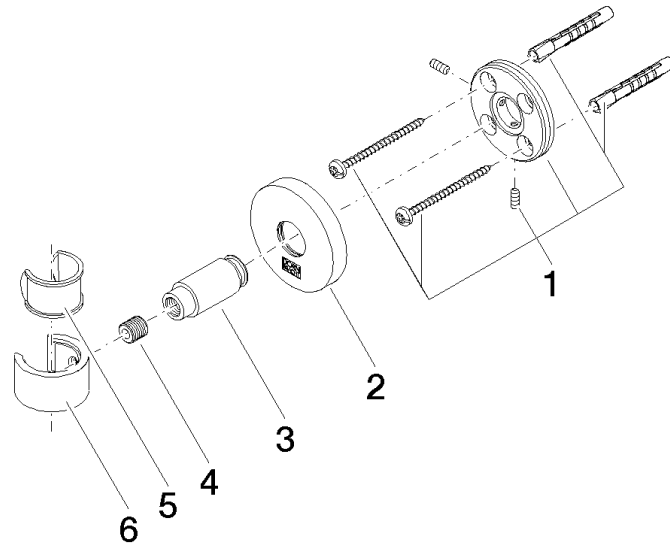

EDITION PRO Supporto doccetta - Cromato

28 050 626

- rosetta Ø 55 mm

	Cromato	28 050 626-00
	Nero opaco	28 050 626-33
	Cromo spazzolato	28 050 626-93

EDITION PRO Supporto doccetta - Cromato

28 050 626

mm [inches]

EDITION PRO Supporto doccetta - Cromato

28 050 626

Parts for other
finishes can be found
here: Nero opaco

Elenco delle parti di ricambio

N.	Codice articolo	Denominazione	Quantità necessaria	Tempo di produzione
1	05 17 62 500 00 90	set di fissaggio	1	2
2	90 27 62 502 00-00	rosetta	1	-
Il pezzo di ricambio non può più essere ordinato, si prega di ordinare l'articolo sostitutivo				
3	08 17 62 550-00	sostegno	1	10
4	08 18 50 585 90	vite	1	2
5	90 18 40 035 00 90	bussola	1	2
6	09 17 20 014-00	sostegno	1	10