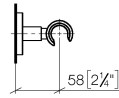

EDITION PRO Supporto doccetta - Cromato

28 050 626

- rosetta Ø 55 mm

	Cromato	28 050 626-00
	Nero opaco	28 050 626-33
	Cromo spazzolato	28 050 626-93

EDITION PRO Supporto doccetta - Cromato

28 050 626

mm [inches]

EDITION PRO Supporto doccetta - Cromato

28 050 626

Parts for other
finishes can be found
here: Nero opaco

Elenco delle parti di ricambio

N.	Codice articolo	Denominazione	Quantità necessaria	Tempo di produzione
1	05 17 62 500 00 90	set di fissaggio	1	2
2	90 27 62 502 00-00	rosetta	1	-
Il pezzo di ricambio non può più essere ordinato, si prega di ordinare l'articolo sostitutivo				
3	08 17 62 550-00	sostegno	1	10
4	08 18 50 585 90	vite	1	2
5	90 18 40 035 00 90	bussola	1	2
6	09 17 20 014-00	sostegno	1	10