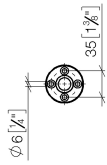

EDITION PRO Supporto doccetta - Cromato

28 050 626

- rosetta Ø 55 mm

	Cromato	28 050 626-00
	Nero opaco	28 050 626-33
	Cromo spazzolato	28 050 626-93

EDITION PRO Supporto doccetta - Cromato

28 050 626

mm [inches]

EDITION PRO Supporto doccetta - Cromato

28 050 626

Parts for other
finishes can be found
here: Nero opaco

Elenco delle parti di ricambio

N.	Codice articolo	Denominazione	Quantità necessaria	Tempo di produzione
1	05 17 62 500 00 90	set di fissaggio	1	2
2	90 27 62 502 00-00	rosetta	1	-
Il pezzo di ricambio non può più essere ordinato, si prega di ordinare l'articolo sostitutivo				
3	08 17 62 550-00	sostegno	1	10
4	08 18 50 585 90	vite	1	2
5	90 18 40 035 00 90	bussola	1	2
6	09 17 20 014-00	sostegno	1	10